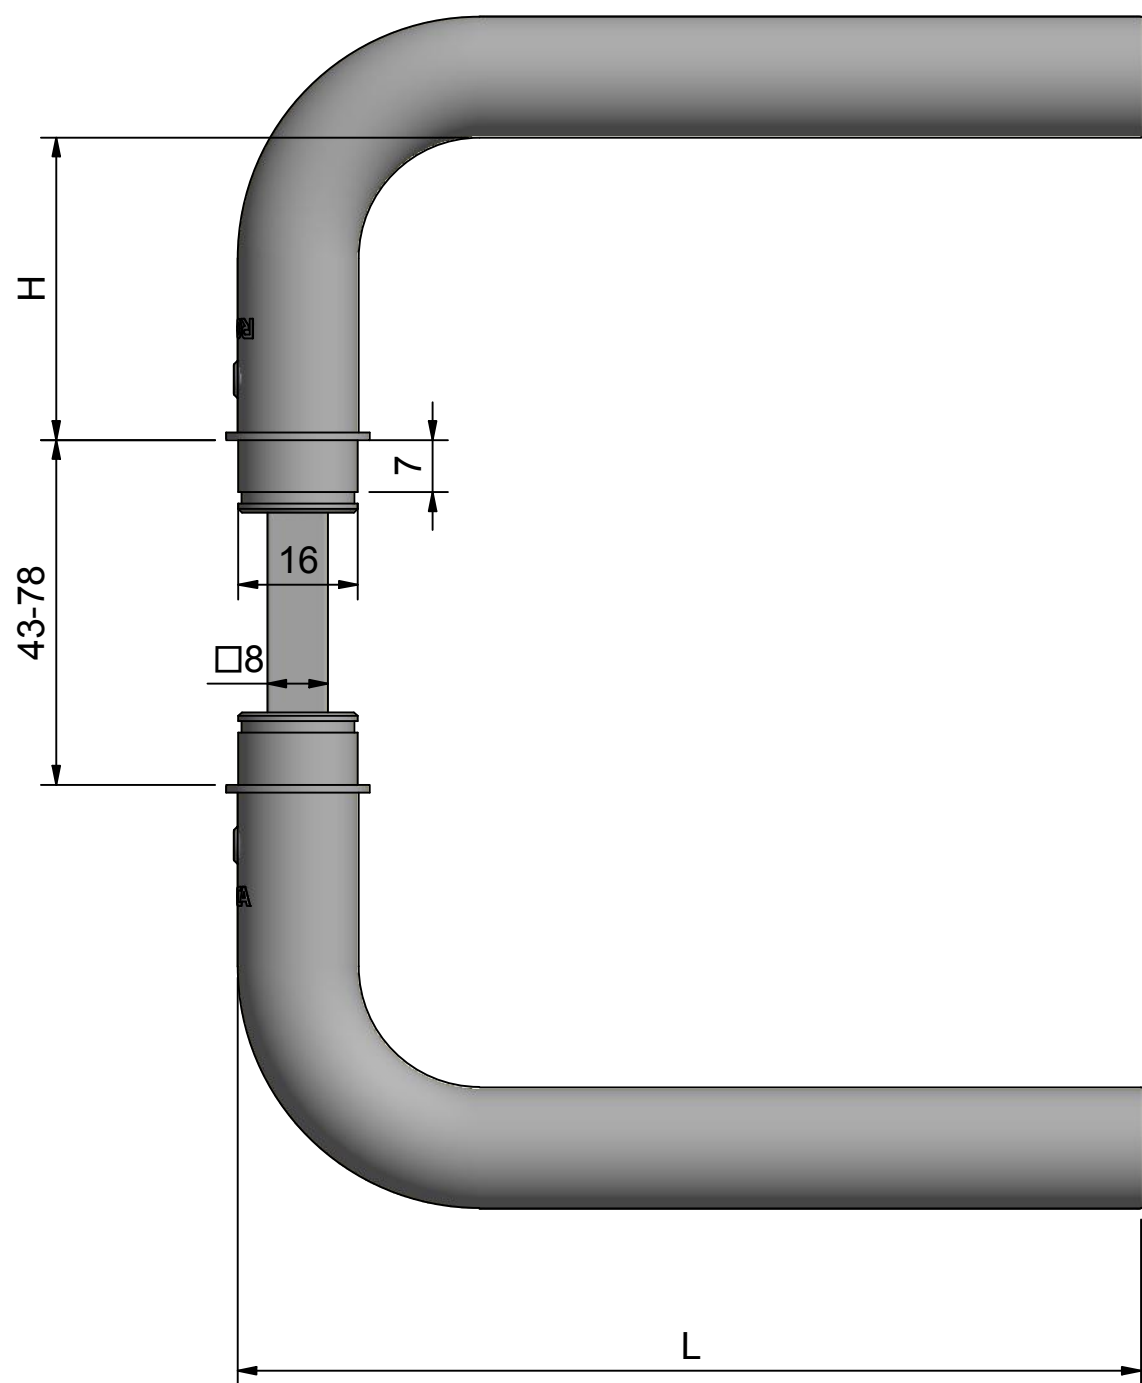

931230

931231,931232

Table					
Item no.	Material	Treatment	L=mm	H=mm	Ø=mm
931230	AISI304	Satin polished	120	40	16
931231	AISI304	Polished	130	41	19
931232	AISI304	Satin polished	130	41	19