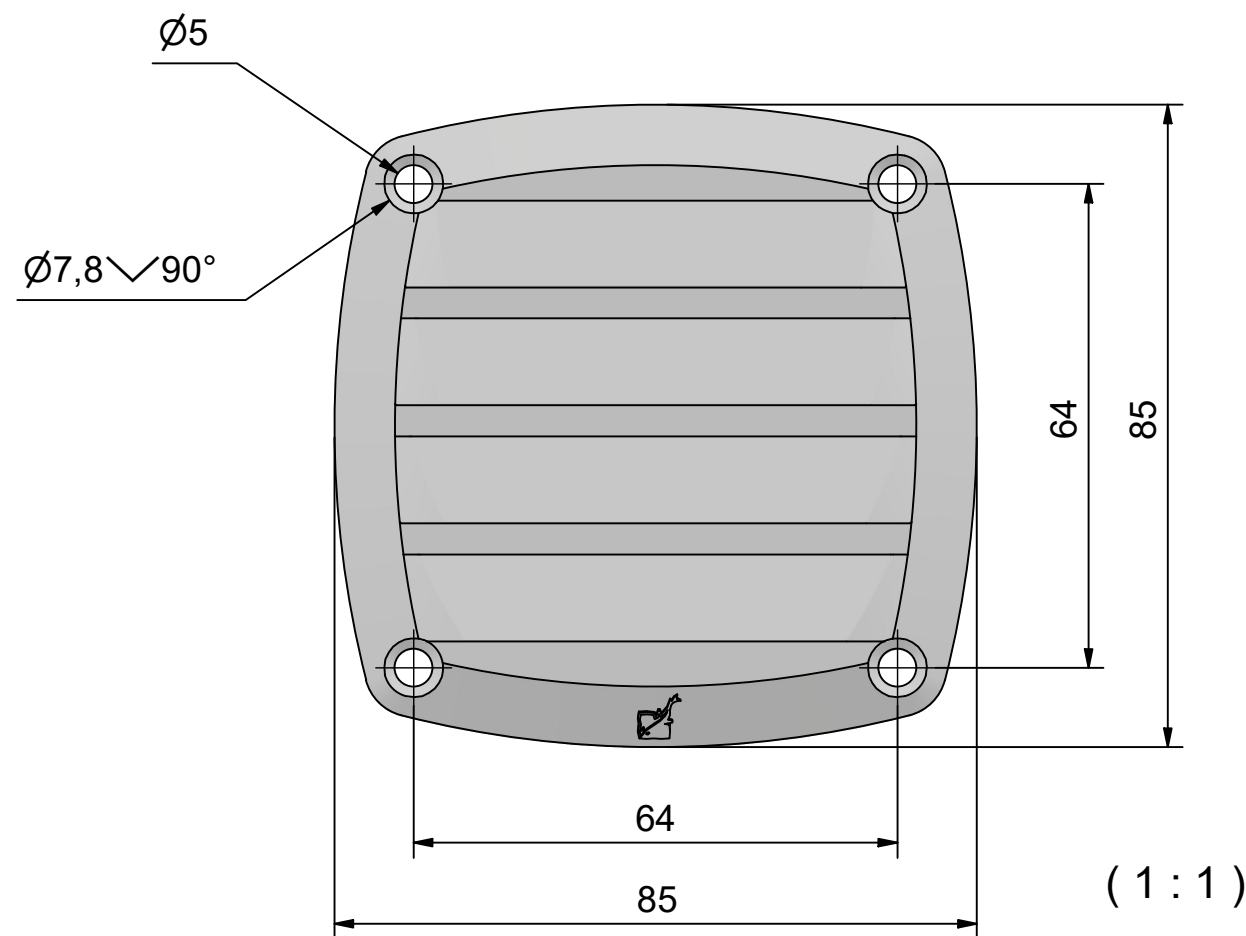

480792 / Dull Black

480794 / Dull White

(1 : 2)

(1 : 1)

Open area:
970 mm²

Description PA6/Black or white	Date V3 240411/LW
Description Louvred vent 85x85	Item no. 480792-94