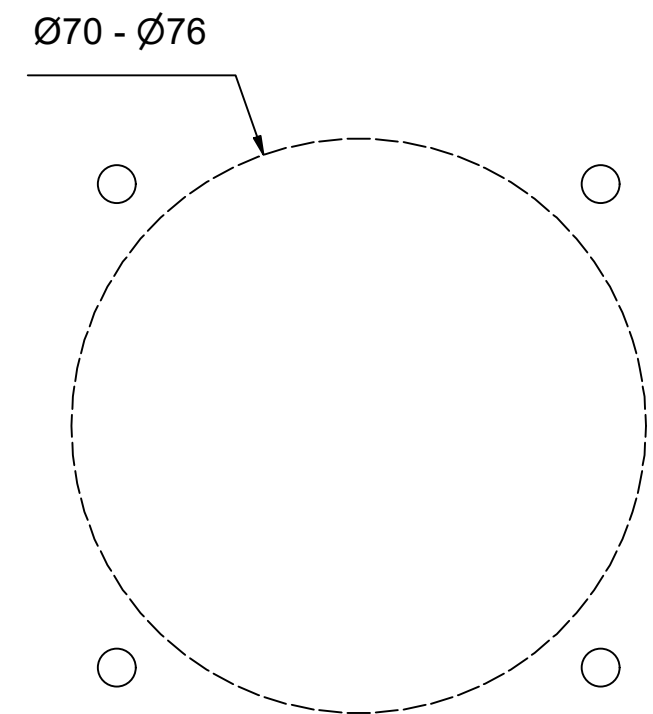

480792 / Dull Black

480794 / Dull White

(1 : 2)

(1 : 1)

Open area:
970 mm²

Description PA6/Black or white	Date V3 240411/LW
Description Louvred vent 85x85	Item no. 480792-94