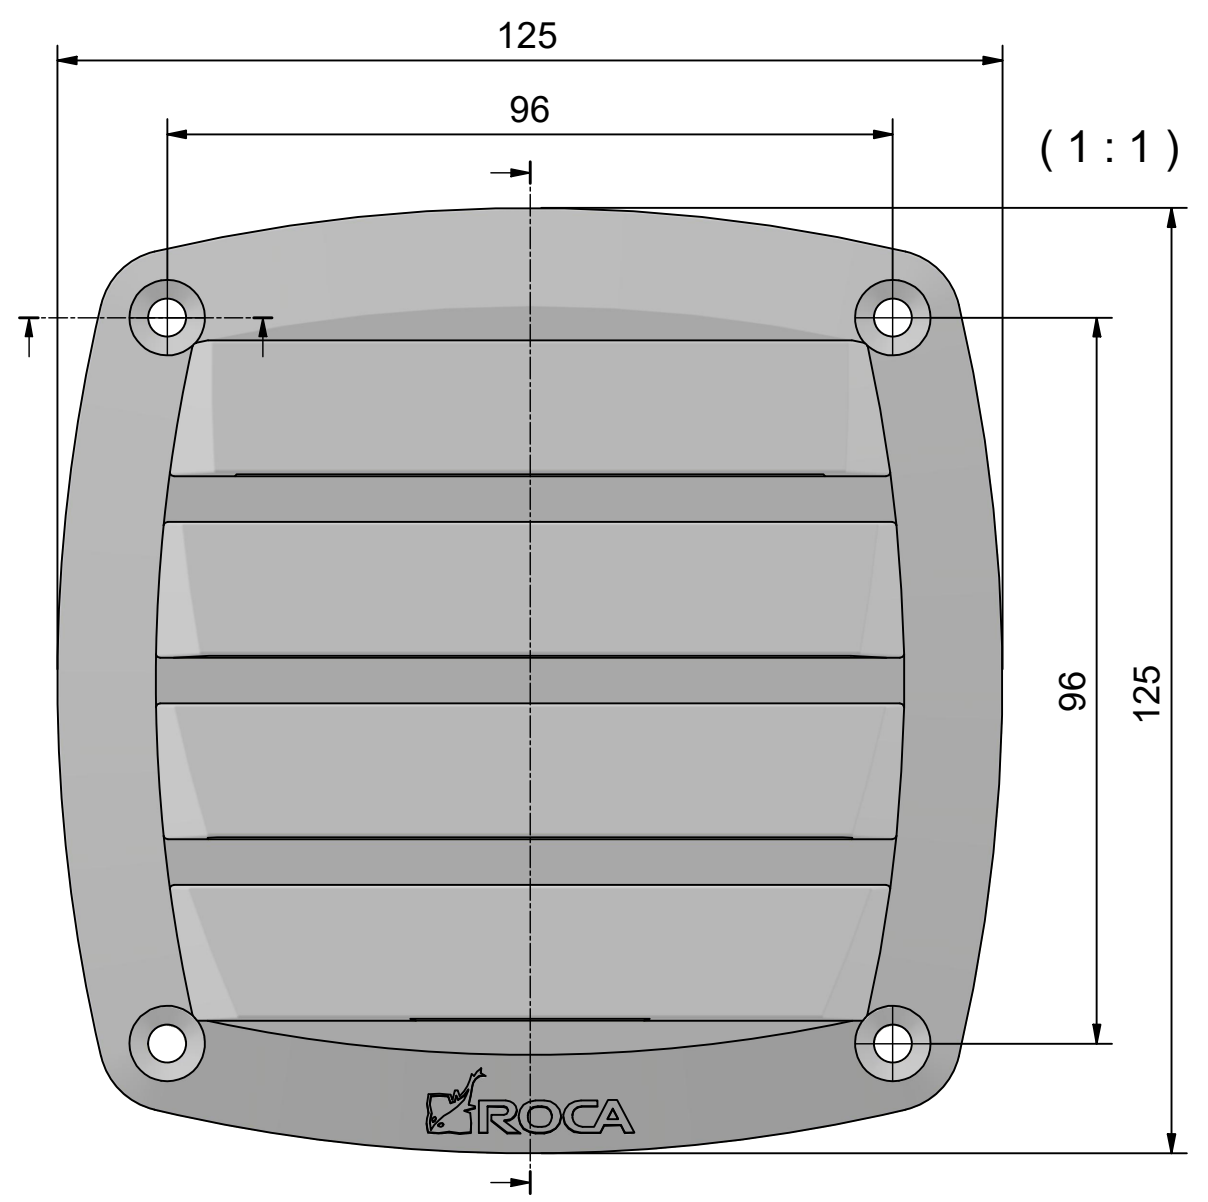

| Table | |
|----------|-------|
| Item no. | Color |
| 480812 | Black |
| 480814 | White |

Open area
2136mm²

Ø80 - Ø95