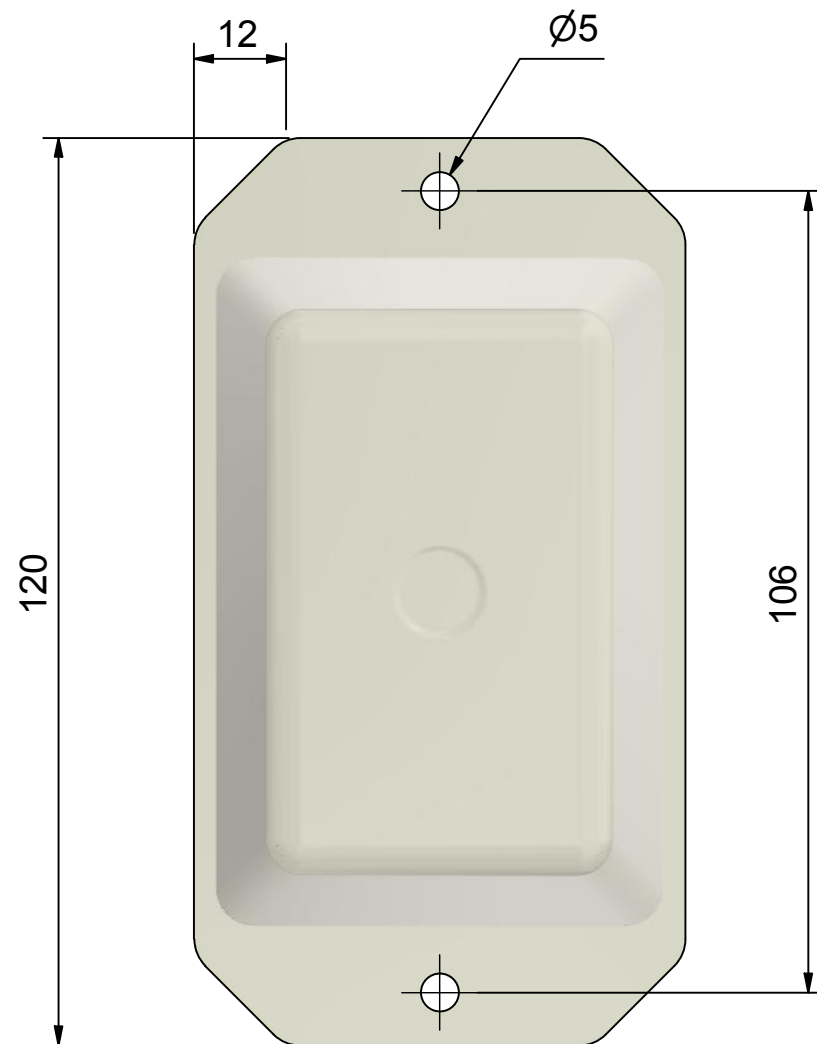

Inner measure = 85 x 55 x 50

RXB FZB ST4,2x13
DIN 7504 M